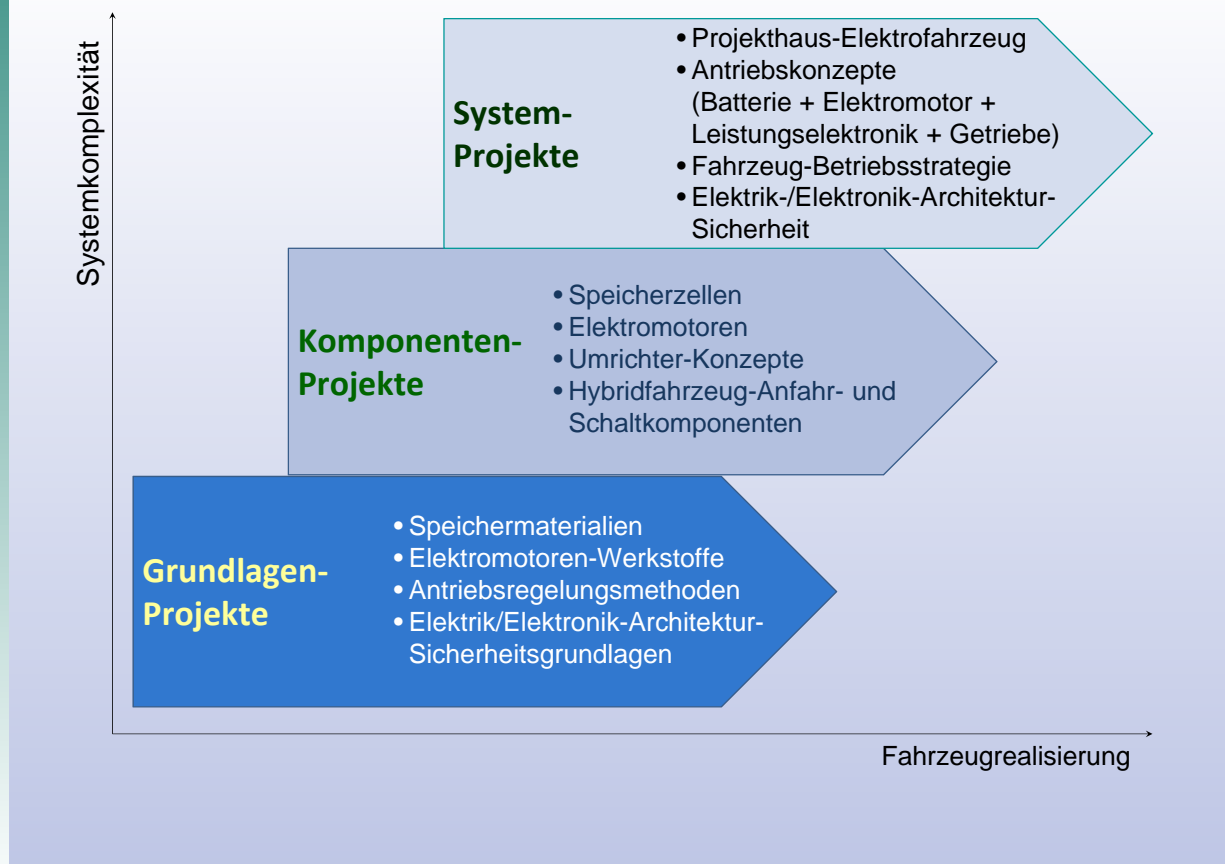

www.projekthaus-e-drive.kit.edu